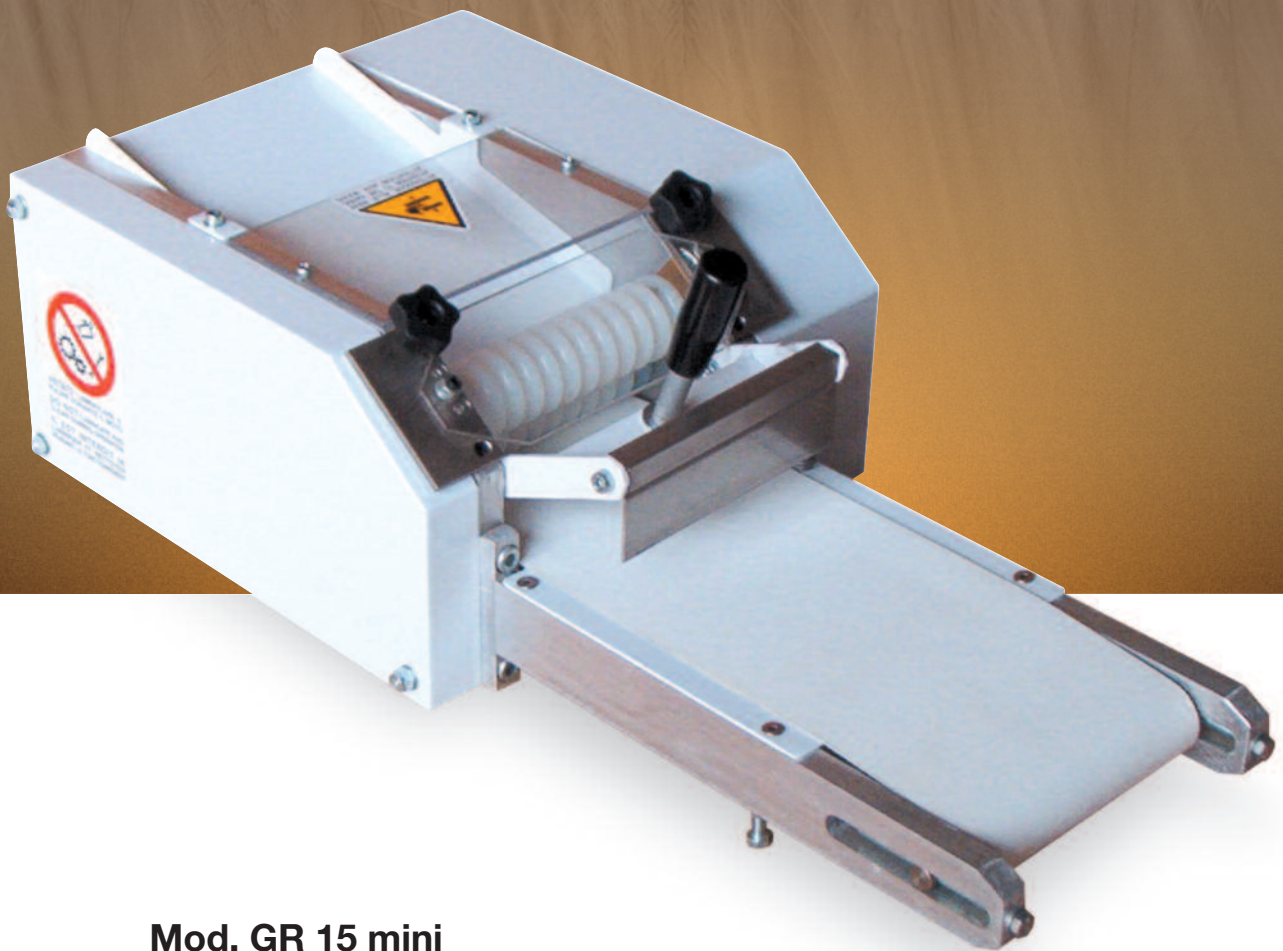

**ItalPan**  
*macchine per panifici pasticcerie*

**Mod. GR 15 mini**

Grissinatrice  
Breadsticks machine

### Mod. GR 15 mini

La Grissinatrice **GR 15 mini** è una macchina per la produzione di grissini. Tutte le superfici a contatto con la pasta sono in Acciaio Inox o Teflon.

Il taglio della pasta viene effettuato manualmente.

La produzione può raggiungere i 25 kg ora.

La trafila è facilmente intercambiabile.

La macchina si può riconoscere nei seguenti gruppi base:

**Struttura:** in lamiera assemblata che sostiene tutti gli altri gruppi.

### Mod. GR 15 mini

The Breadsticks machine **GR 15 mini**, is a machine for the production of breadsticks. All surfaces in contact with the dough are in Inox or Teflon.

The cut of dough is carried out by manual control.